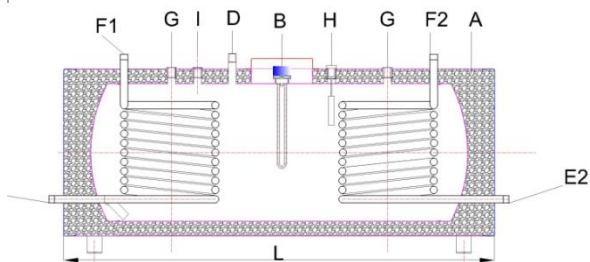

Dados Técnicos

- Totalmente construídos em aço-inoxidável AISI 304 e/ou AISI 316.
- Isolamento térmico com 40mm de espessura obtido por compactação de grãos de cortiça queimada (3 a 15mm).
- A água é aquecida por dois permutadores cujo funcionamento é alternado com o de uma resistência elétrica, acionada por um termóstato com limitador térmico de dupla segurança e sinalizado por piloto luminoso.
- Equipado com ânodo de magnésio anti-corrosão.

Instalação Horizontal Solo

Instalação Vertical Solo

Legenda:

- A – Isolamento térmico de cortiça
- B – Resistência/termóstato
- C – Entrada de água fria (Entrada AF)
- D – Saída de água quente (Saída AQ)
- E1 – Saída do primário 1
- E2 – Saída do primário 2
- F1 – Entrada do primário 1
- F2 – Entrada do primário 2
- G – Sonda da temperatura
- H – Ânodo de magnésio
- I – Termómetro
- J – Retorno da água
- L – Comprimento da virola exterior
- hV – Profundidade
- Ø – Diâmetro exterior

Esquematização dos termoacumuladores com dois permutadores Jotainox.

Características Gerais		
Capacidade nominal (l)	150	200
Medidas (mm)	Ø 470 x 1370	Ø 550 x 1400
Profundidade hV (mm)	500	580
Peso depósito vazio (kg)	59 (± 0,5)	74 (± 0,5)
Peso depósito cheio (kg)	209 (± 0,5)	274 (± 0,5)
Permutador (mm)	Ø 26,9 x 1,5 x 6000	Ø 26,9 x 1,5 x 9000
Ânodo magnésio (mm)	Ø 22 x 300	
Isolamento (mm)	40	
Dados referentes à água		
Temperatura saída (°C)	65 (± 2)	
Ligação de água (pol)	3/4"	
Pressão máxima admissível (MPa)	0,6	
Dados elétricos		
Capacidade nominal (l)	1600	2200
Tensão Elétrica (V~Hz)	230~50	
Índice de Proteção	IPX1	