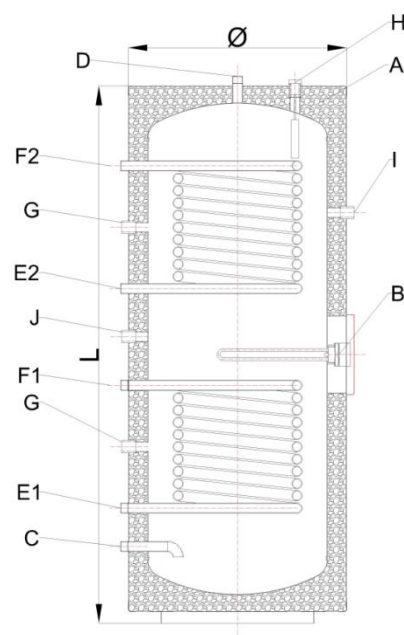

Dados Técnicos

- Totalmente construídos em aço-inoxidável AISI 304 e/ou AISI 316.
- Isolamento térmico com 40mm de espessura obtido por compactação de grãos de cortiça queimada (3 a 15mm).
- A água é aquecida por dois permutadores cujo funcionamento é alternado com o de uma resistência elétrica, acionada por um termóstato com limitador térmico de dupla segurança e sinalizado por piloto luminoso.
- Equipado com ânodo de magnésio anti-corrosão.

Instalação Horizontal Solo

Instalação Vertical Solo

Legenda:

- A – Isolamento térmico de cortiça
- B – Resistência/termóstato
- C – Entrada de água fria (Entrada AF)
- D – Saída de água quente (Saída AQ)
- E1 – Saída do primário 1
- E2 – Saída do primário 2
- F1 – Entrada do primário 1
- F2 – Entrada do primário 2
- G – Sonda da temperatura
- H – Ânodo de magnésio
- I – Termómetro
- J – Retorno da água
- L – Comprimento da virola exterior
- hV – Profundidade
- Ø – Diâmetro exterior

Esquematização dos termoacumuladores com dois permutadores Jotainox.

Características Gerais		
Capacidade nominal (l)	150	200
Medidas (mm)	Ø 470 x 1370	Ø 550 x 1400
Profundidade hV (mm)	500	580
Peso depósito vazio (kg)	59 (± 0,5)	74 (± 0,5)
Peso depósito cheio (kg)	209 (± 0,5)	274 (± 0,5)
Permutador (mm)	Ø 26,9 x 1,5 x 6000	Ø 26,9 x 1,5 x 9000
Ânodo magnésio (mm)	Ø 22 x 300	
Isolamento (mm)	40	
Dados referentes à água		
Temperatura saída (°C)	65 (± 2)	
Ligação de água (pol)	3/4"	
Pressão máxima admissível (MPa)	0,6	
Dados elétricos		
Capacidade nominal (l)	1600	2200
Tensão Elétrica (V~Hz)	230~50	
Índice de Proteção	IPX1	