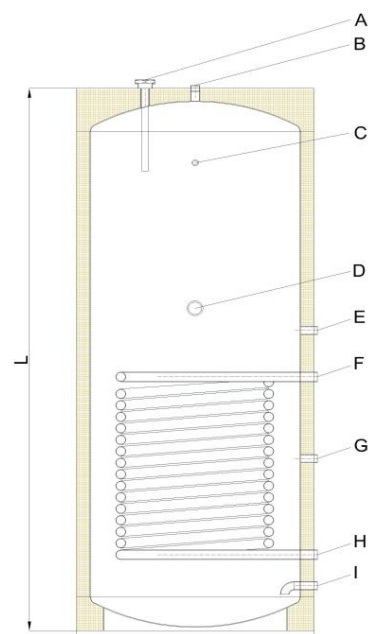

Dados Técnicos

- Totalmente construídos em aço-inoxidável AISI 304 e/ou AISI 316.
- Isolamento térmico com 40mm de espessura obtido por compactação de grãos de cortiça queimada (3 a 15mm).
- A água é aquecida por um permutador cujo funcionamento é alternado com o de uma resistência elétrica, acionada por um termóstato com limitador térmico de dupla segurança e sinalizado por piloto luminoso.
- Equipado com ânodo de magnésio anti-corrosão.

Instalação Horizontal Solo

Legenda:

- A – Ânodo de magnésio
- B – Saída de água quente (Saída AQ)
- C – Termómetro
- D – Resistência/termóstato
- E – Retorno da água
- F – Entrada do primário
- G – Sonda da temperatura
- H – Saída do primário
- I – Entrada de água fria (Entrada AF)
- L – Altura Total
- hV – Profundidade
- Ø – Diâmetro exterior

Instalação Vertical Solo

Esquematisação dos termoacumuladores com um permutador Jotainox.

Características Gerais

Capacidade nominal (l)	75	100	150	200
Medidas (mm)	Ø 470 x 780	Ø 470 x 1020	Ø 470 x 1370	Ø 550 x 1400
Profundidade hV (mm)	500	500	500	580
Peso depósito vazio (kg)	34 (± 0,5)	37 (± 0,5)	52 (± 0,5)	67 (± 0,5)
Peso depósito cheio (kg)	109 (± 0,5)	137 (± 0,5)	202 (± 0,5)	267 (± 0,5)
Permutador horizontal solo (mm)	Ø 26,9 x 1,5 x 6000			Ø 26,9 x 1,5 x 7500
Permutador vertical solo (mm)	Ø 26,9 x 1,5 x 6000			Ø 26,9 x 1,5 x 9000
Ânodo magnésio (mm)	Ø 17 x 100		Ø 22 x 300	
Isolamento (mm)	40			
Dados referentes à água				
Temperatura saída (°C)	65 (± 2)			
Ligação de água (pol)	¾"			
Pressão máxima admissível (MPa)	0,6			
Dados elétricos				
Capacidade nominal (l)	1600	1600	1600	2200
Tensão Elétrica (V~Hz)	230~50			
Índice de Proteção	IPX1			