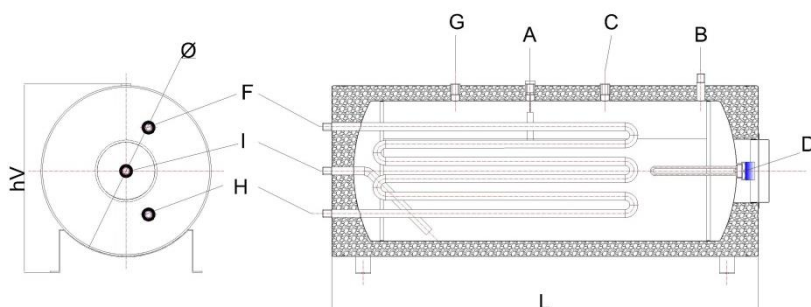

Dados Técnicos

- Totalmente construídos em aço-inoxidável AISI 304 e/ou AISI 316.
- Isolamento térmico com 40mm de espessura obtido por compactação de grãos de cortiça queimada (3 a 15mm).
- A água é aquecida por um permutador cujo funcionamento é alternado com o de uma resistência elétrica, acionada por um termóstato com limitador térmico de dupla segurança e sinalizado por piloto luminoso.
- Equipado com ânodo de magnésio anti-corrosão.

Instalação Horizontal Solo

Legenda:

- A – Ânodo de magnésio
- B – Saída de água quente (Saída AQ)
- C – Termómetro
- D – Resistência/termóstato
- E – Retorno da água
- F – Entrada do primário
- G – Sonda da temperatura
- H – Saída do primário
- I – Entrada de água fria (Entrada AF)
- L – Altura Total
- hV – Profundidade
- Ø – Diâmetro exterior

Instalação Vertical Solo

Esquematisação dos termoacumuladores com um permutador Jotainox.

Características Gerais

Capacidade nominal (l)	75	100	150	200
Medidas (mm)	Ø 470 x 780	Ø 470 x 1020	Ø 470 x 1370	Ø 550 x 1400
Profundidade hV (mm)	500	500	500	580
Peso depósito vazio (kg)	34 (± 0,5)	37 (± 0,5)	52 (± 0,5)	67 (± 0,5)
Peso depósito cheio (kg)	109 (± 0,5)	137 (± 0,5)	202 (± 0,5)	267 (± 0,5)
Permutador horizontal solo (mm)	Ø 26,9 x 1,5 x 6000			Ø 26,9 x 1,5 x 7500
Permutador vertical solo (mm)	Ø 26,9 x 1,5 x 6000			Ø 26,9 x 1,5 x 9000
Ânodo magnésio (mm)	Ø 17 x 100		Ø 22 x 300	
Isolamento (mm)	40			
Dados referentes à água				
Temperatura saída (°C)	65 (± 2)			
Ligação de água (pol)	¾"			
Pressão máxima admissível (MPa)	0,6			
Dados elétricos				
Capacidade nominal (l)	1600	1600	1600	2200
Tensão Elétrica (V~Hz)	230~50			
Índice de Proteção	IPX1			